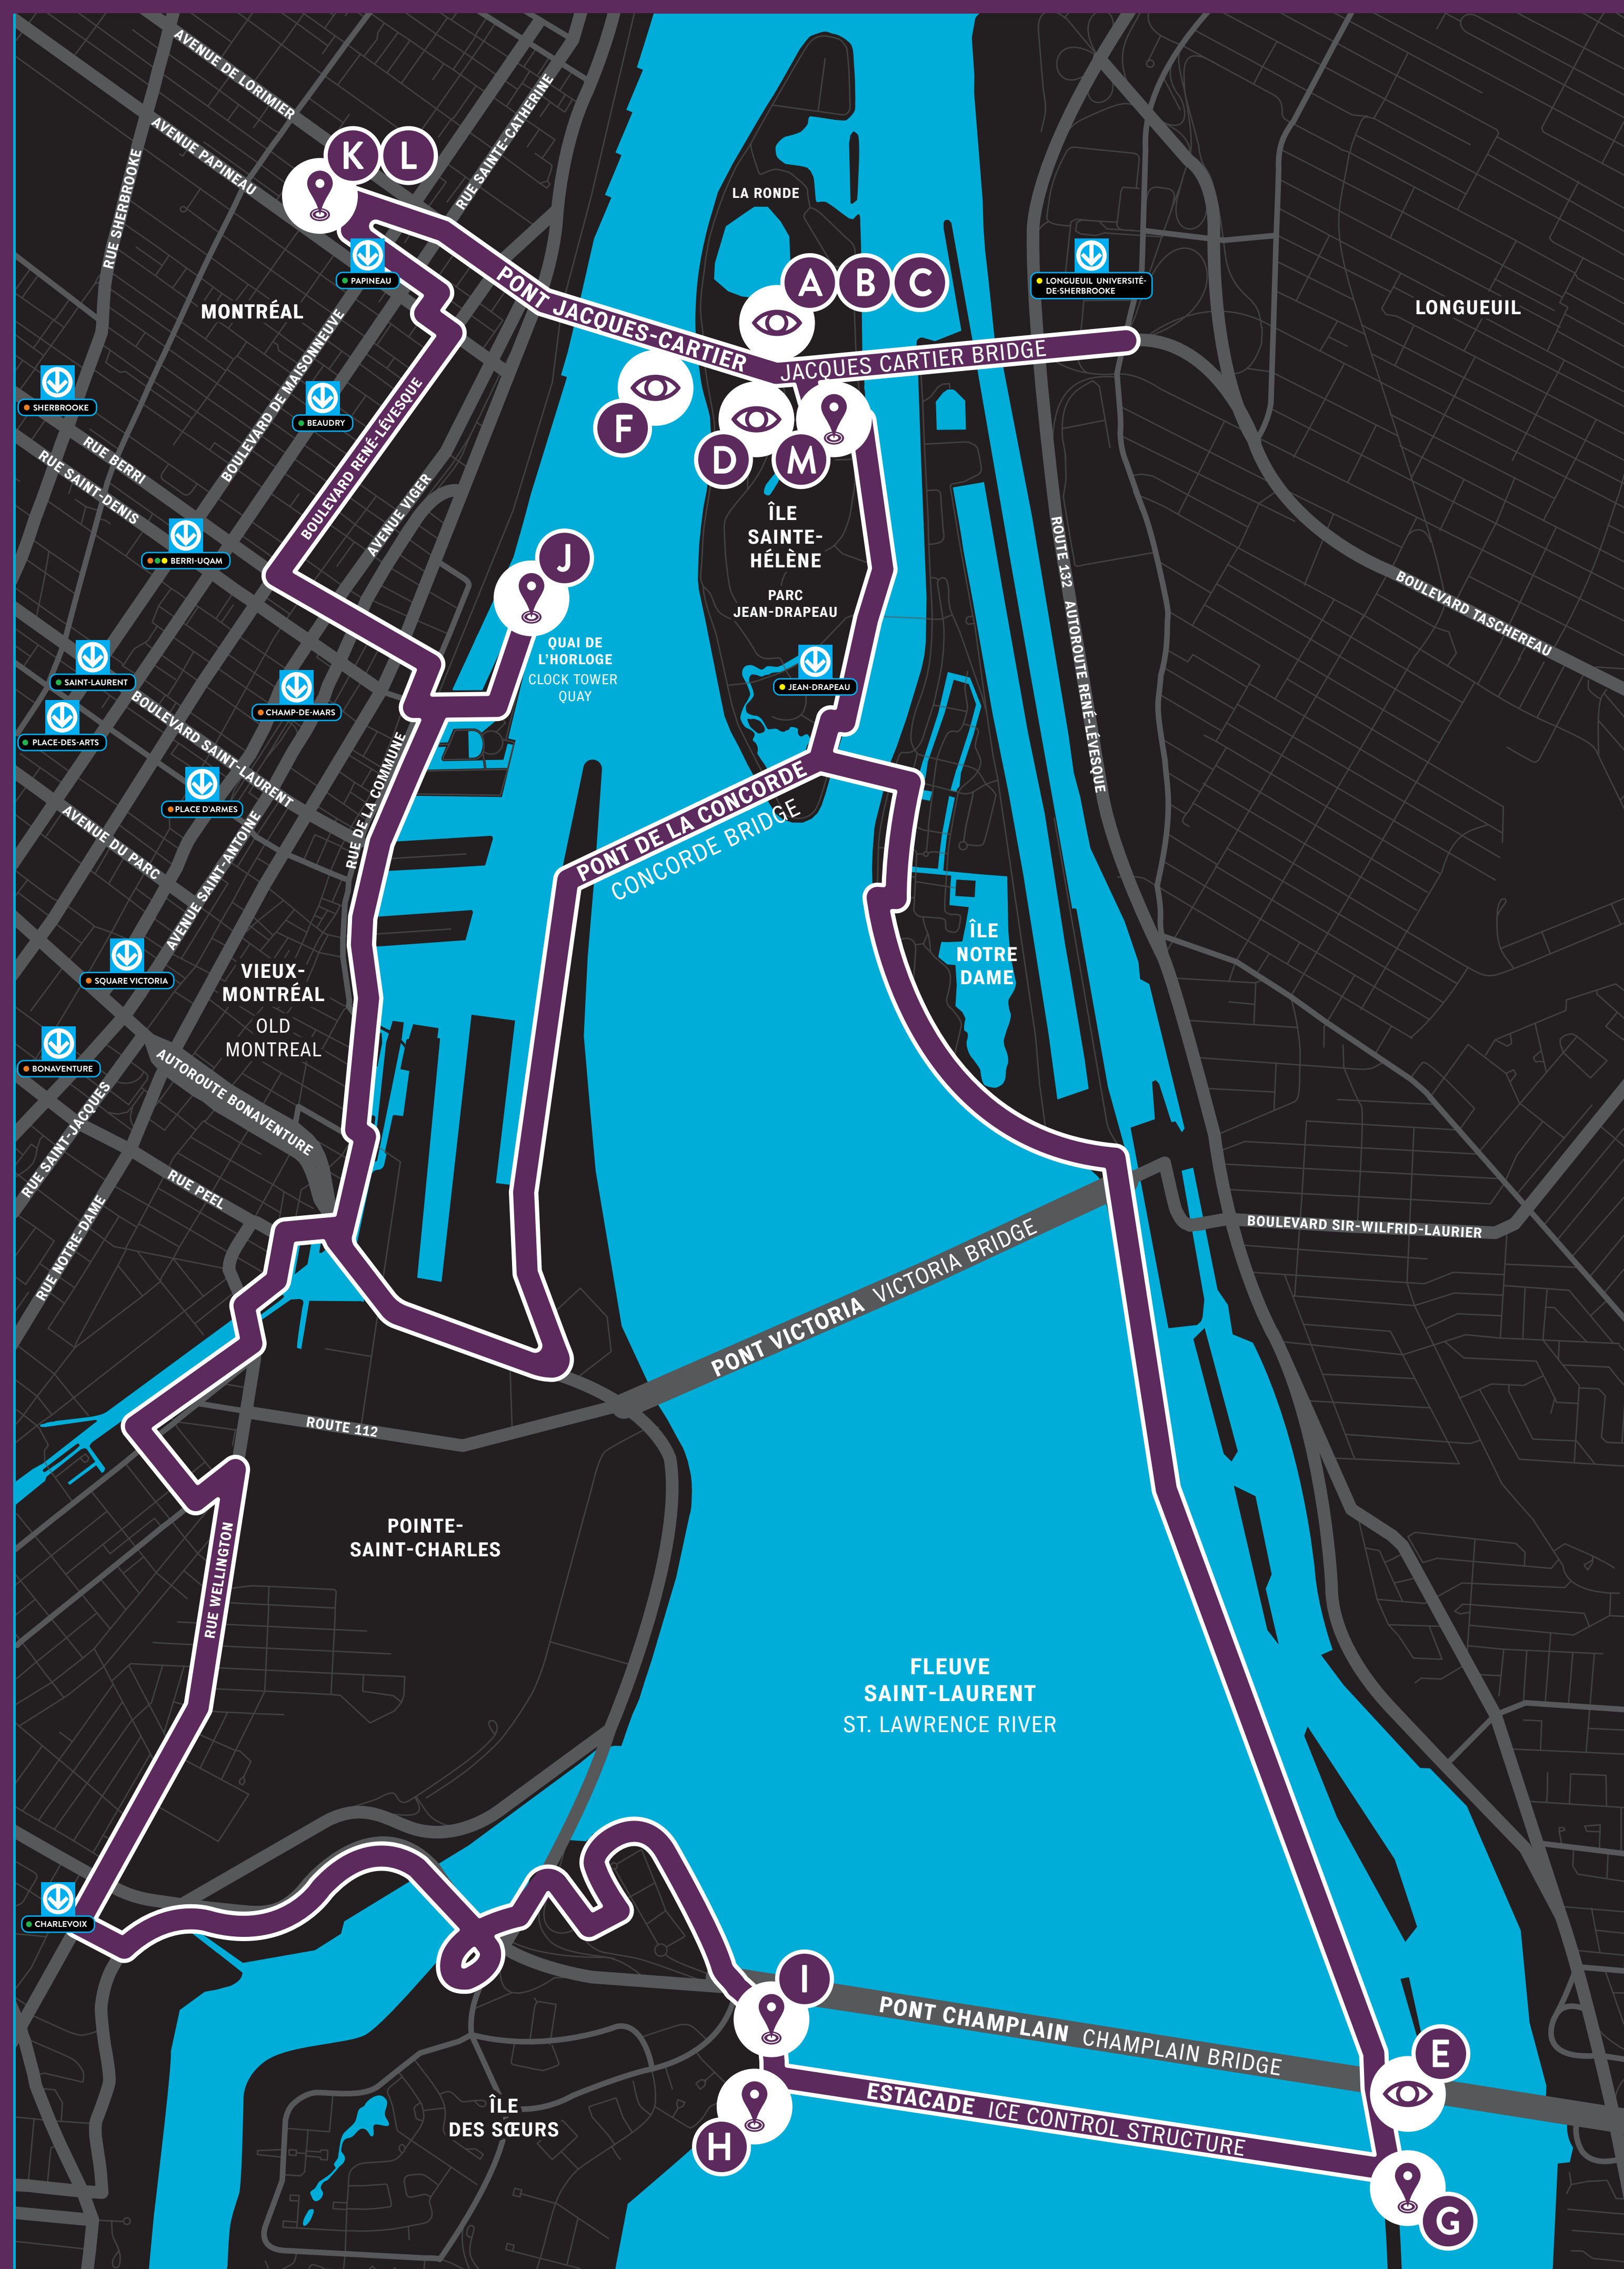

DES HISTOIRES ET DES PONTS STORIES AND BRIDGES

À VIVRE AVEC L'APPLICATION GRATUITE
EXPERIENCE WITH THE FREE APP
MONTRÉAL EN HISTOIRES

FR EN ES 中国

Réalités augmentées Augmented realities

- **A LES OUVRIERS** Murale La Traversée
  THE WORKERS La Traversée Mural
  Tunnel piétonnier du pavillon de l'île Sainte-Hélène, sous le pont Jacques-Cartier
  Pedestrian tunnel in Île Sainte-Hélène pavilion under the Jacques Cartier Bridge
- **B LA RONDE** Murale La Traversée
  LA RONDE La Traversée Mural
  Tunnel piétonnier du pavillon de l'île Sainte-Hélène, sous le pont Jacques-Cartier
  Pedestrian tunnel in Île Sainte-Hélène pavilion under the Jacques Cartier Bridge
- **C LES POUTRES** Murale La Traversée
  THE GIRDERS La Traversée Mural
  Tunnel piétonnier du pavillon de l'île Sainte-Hélène, sous le pont Jacques-Cartier
  Pedestrian tunnel in Île Sainte-Hélène pavilion under the Jacques Cartier Bridge
- **D LE PONT DE GLACE**
  THE ICE RAILWAY
  Pont Jacques-Cartier, pavillon de l'île Sainte-Hélène, côté piétonnier
  Jacques Cartier Bridge, Île Sainte-Hélène pavilion, pedestrian side
- **E LE PONT CHAMPLAIN**
  THE CHAMPLAIN BRIDGE
  Dighe de la voie maritime, entrée de l'Estacade
  Seaway dyke, entrance to the ice control structure
- **F LES TROIS PONTS**
  THE THREE BRIDGES
  Belvédère du pont Jacques-Cartier, piste multifonctionnelle
  Jacques Cartier Bridge Belvedere, multipurpose path

Points d'intérêts Points of Interest

- **G LA VOIE MARITIME DU SAINT-LAURENT**
  THE SAINT LAWRENCE SEAWAY
  Dighe de la voie maritime, entrée de l'Estacade
  Seaway dyke, entrance to the ice control structure
- **H L'ESTACADE DU PONT CHAMPLAIN**
  THE CHAMPLAIN BRIDGE ICE CONTROL STRUCTURE
  Île des Sœurs, entrée de l'Estacade
  Île des Sœurs, entrance to the ice control structure
- **I PROTECTION DE L'ENVIRONNEMENT**
  ENVIRONMENTAL PROTECTION
  Île des Sœurs, entrée de l'Estacade
  Île des Sœurs, entrance to the ice control structure
- **J LE PONT JACQUES-CARTIER**
  THE JACQUES CARTIER BRIDGE
  Montréal, Vieux-Port, Quai de l'horloge
  Montreal, Old Port, Clock Tower Quay
- **K LE PONT CROCHE**
  (PONT JACQUES-CARTIER)
  THE CROOKED BRIDGE
  (THE JACQUES CARTIER BRIDGE)
  Montréal, entrée du pont Jacques-Cartier, côté piétonnier
  Montreal, entrance to the Jacques Cartier Bridge, pedestrian side
- **L LE PONT JACQUES-CARTIER DANS L'ART**
  THE JACQUES CARTIER BRIDGE IN ART
  Montréal, entrée du pont Jacques-Cartier
  Montreal, entrance to the Jacques Cartier Bridge
- **M LE PAVILLON DE L'ÎLE SAINTE-HÉLÈNE**
  THE ÎLE SAINTE-HÉLÈNE PAVILION
  Pont Jacques-Cartier, pavillon de l'île Sainte-Hélène
  Jacques Cartier Bridge, île Sainte-Hélène pavilion

Ponts
**JACQUES CARTIER +
CHAMPLAIN**
Bridges
Canada